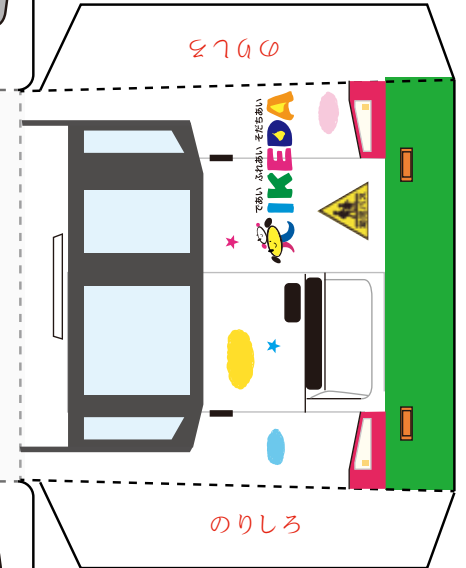

# 池田こども園

おやこでちゃれんじ!  
えんばすぺーぱーくらふと

ころなういるすに  
まけないように  
げんきにすごそうね!

だいすきなおともだちやせんせいを  
かいてばすのまどにはってみよう

りんかくにそってきってね。 のりしろをうちがわにおりまげてのりではりつけてね。てーぶをつかってもつくりやすいよ。むつかしいところはつだってもらってね。